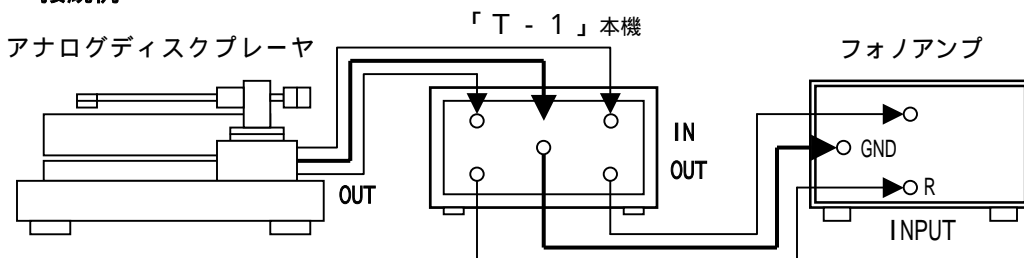

Phase Tech

T - 1 取扱説明書

MC STEP UP TRANSFORMER

この度はT - 1をお買い上げいただきありがとうございます。ご使用前にこの取扱説明書をよくお読みになり、正しくお取扱の上、未永くご愛用いただきますようお願い申し上げます。
外観及び仕様等は改良のため予告なく変更することがあります。

● 特徴

自社開発・製造による高性能昇圧トランスを採用

「78%スーパーパーマロイコア材」による大型EIコアに0.32の低損失極太銅線を巻き上げ業界最高の低域リニアリティと最高の高効率昇圧(低損失)の優れた特性を達成し、全帯域に渡り生命力のみなざる音を実現しました。

また特殊分割多層巻き線構造により広帯域特性を実現し、業界最高の立ち上がり特性(ライズタイム)により、可聴帯域内の位相歪が激減、音像定位がより明確になりました。

尚、本機を永きに渡り安心してお使いいただくため、このトランスに関し10年間の部品保証をいたします。

無共振・無振動 構造の実現

アルミ削りだしフロントパネルによる高剛性シャーシと天然ナラ材ケースの採用により本体の振動を抑制・最適化しています。

またフットには防振、耐衝撃性に優れた「マイクロセルウレタンフォーム材」を用い外部振動が内部の昇圧トランスへ伝播するのを防ぎ、S/N感のよい再生音を実現しています。

● 接続例

● 取り付け方法

アナログディスクプレーヤーとの接続

プレーヤーからの信号線L、Rを本機の「INPUT」端子へ接続して下さい。

アース線は必ず本機の「GND」端子に接続して下さい。

フォノアンプとの接続

本機の「OUTPUT」端子から信号線L、Rをフォノアンプの「INPUT」端子へ接続して下さい。アース線は本機「GND」端子からフォノアンプの「GROUND」端子に接続して下さい。
(ご使用のフォノアンプによって必要の無い場合もあります。)

設置場所

平らで安定した場所に設置して下さい。誘導ハムや不要な雑音をさけるために、電源トランスやモーター等から離して設置して下さい。

より良い音でお楽しみになるために

時々(月に一度程度)付属のショートピンプラグを本機の「OUTPUT」端子に接続し、本機の出力をショートした状態でアナログディスクを再生してください。

トランスコアの帯磁が軽減し、音質が改善される場合があります。

注意事項

テスターでトランスコイルの導通をはかることはおやめください。特性劣化の原因となります。また接続の際は、必ず他の機器の電源を切ってから接続して下さい。